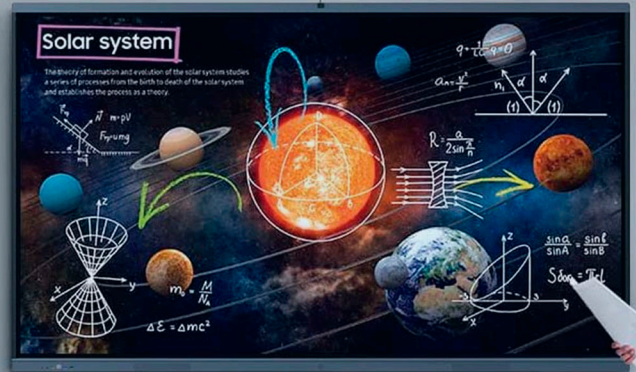

Marca de Ecrans, Pizarras Interactivas, Pantallas Multitouch interactivas, Racks y más.

Pantalla Interactiva Multitáctil IR Serie

86M3Pro - 86"

www.everline.com.pe  

PANTALLA INTERACTIVA

La pantalla plana interactiva de la serie M3Pro de última generación está diseñada específicamente para el uso en aulas y salas de conferencias. Mejora la colaboración, el compromiso y la productividad.

Soluciones de aprendizaje y productividad de cerca y a distancia.

- Desarrollado con Android 14 / Windows 11 pro
- Cámara con IA incorporada de 48 MP + micrófono de 8 matrices
- Seguimiento facial automático y altavoz + Reconocimiento de gestos con seguimiento facial.
- Tecnología Zero-Bounding + Cristal antiadherente para una visualización más nítida.
- Ajuste inteligente de la luz de fondo + atenuación continua (antiparpadeo) para proteger la vista.
- Pantalla dividida, tareas paralelas. • USB tipo C con todas las funciones.
- Solución táctil IR de alta precisión de ± 1 mm.
- WiFi 6, banda dual 2.5/5GHz.
- Proyección de pantalla inalámbrica.

Pantalla 4K UHD

La pantalla 4K (3.840 x 2.160 ppp) ofrece imágenes brillantes y detalladas. Detección de luz inteligente, ajuste de iluminación adaptativo, tecnología de reducción de luz azul, cómodo con protección ocular.